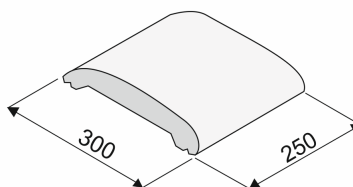

ZÁKRYTOVÉ STRÍŠKY KULATÉ

- tyto zákrytové prvky se vyrábí standardně v délce **250mm**, pouze pro stěnu o tl. 200mm se vyrábí i v délce **200mm**,
- kulaté zákrytové prvky se vyrábí pouze v kompletní hladké povrchové úpravě,
- technologický postup lepení viz body 4 – 6.

KB ps- 15 kulatá 250 (pro stěnu o tl. 150mm)

KB ps-15 kulatá 250

KB ps- 20 kulatá 200 (pro stěnu o tl. 200mm) KB ps- 20 kulatá 250 (pro sloupek 400x200- 2ks)

KB ps-20 kulatá 200

KB ps-20 kulatá 250

KB ps- 30 kulatá 250 (pro stěnu o tl. 300mm a sloupky 400x300- 2ks)