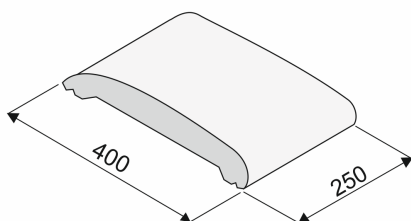

ZÁKRYTOVÉ STRÍŠKY KULATÉ

- tyto zákrytové prvky se vyrábí standardně v délce **250mm**, pouze pro stěnu o tl. 200mm se vyrábí i v délce **200mm**,
- kulaté zákrytové prvky se vyrábí pouze v kompletní hladké povrchové úpravě,
- technologický postup lepení viz body 4 – 6.

KB ps- 15 kulatá 250 (pro stěnu o tl. 150mm)

KB ps-15 kulatá 250

KB ps- 20 kulatá 200 (pro stěnu o tl. 200mm) KB ps- 20 kulatá 250 (pro sloupek 400x200- 2ks)

KB ps-20 kulatá 200

KB ps-20 kulatá 250

KB ps- 30 kulatá 250 (pro stěnu o tl. 300mm a sloupky 400x300- 2ks)