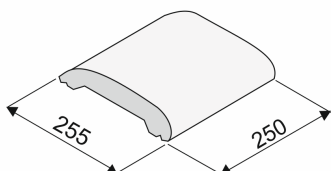

ZÁKRYTOVÉ STRÍŠKY KULATÉ

- tyto zákrytové prvky se vyrábí standardně v délce **250mm**, pouze pro stěnu o tl. 200mm se vyrábí i v délce **200mm**,
- kulaté zákrytové prvky se vyrábí pouze v kompletní hladké povrchové úpravě,
- technologický postup lepení viz body 4 – 6.

KB ps- 15 kulatá 250 (pro stěnu o tl. 150mm)

KB ps-15 kulatá 250

KB ps- 20 kulatá 200 (pro stěnu o tl. 200mm) KB ps- 20 kulatá 250 (pro sloupek 400x200- 2ks)

KB ps-20 kulatá 200

KB ps-20 kulatá 250

KB ps- 30 kulatá 250 (pro stěnu o tl. 300mm a sloupky 400x300- 2ks)