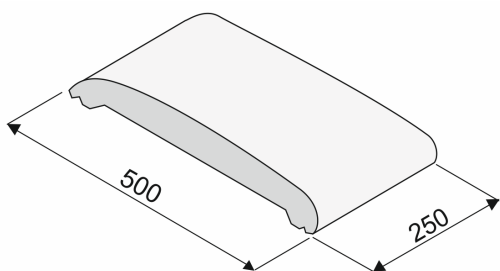

KB sh- 40 kulatá 250 (pro sloupek 400x400- 2 ks)

KB sh-40 kulatá 250